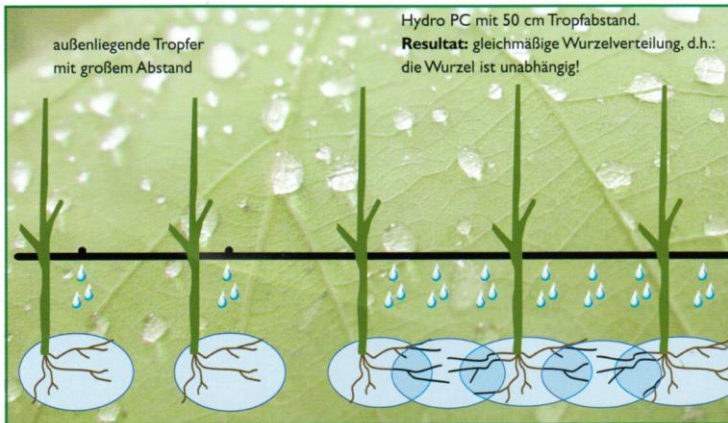

KNOW HOW; DAS SICH AUSZAHLT